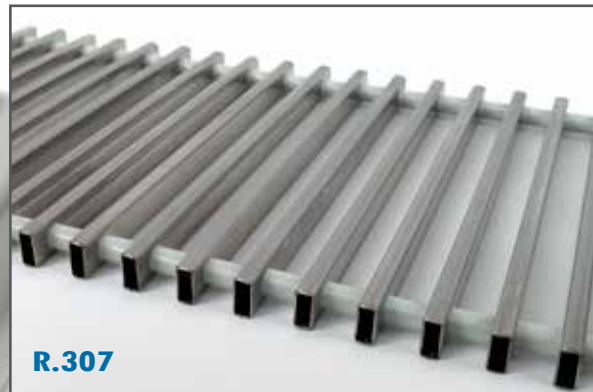

Rullattavat ritilät, RST

Profiili	Ritilän väli	Ritilän holkki : materiaali - väri	Rst-teräs pinta	Tyyppi
	12 mm	PVC vaalea harmaa	Ei kiillotettu	R.301
		PVC vaalea harmaa	Harjattu, karkeus 320	R.331
		PVC musta	Ei kiillotettu	R.302
		PVC musta	Harjattu, karkeus 320	R.332
	15 mm	PVC vaalea harmaa	Ei kiillotettu	R.304
		PVC vaalea harmaa	Harjattu, karkeus 320	R.334
PVC musta		Ei kiillotettu	R.305	
PVC musta	Harjattu, karkeus 320	R.335		
17 mm	PVC vaalea harmaa	Ei kiillotettu	R.307	
	PVC vaalea harmaa	Harjattu, karkeus 320	R.337	
	PVC musta	Ei kiillotettu	R.308	
	PVC musta	Harjattu, karkeus 320	R.338	
	12 mm	RST harjattu, karkeus 320	Harjattu, karkeus 320	R.333
	15 mm	RST harjattu, karkeus 320	Harjattu, karkeus 320	R.336
	17 mm	RST harjattu, karkeus 320	Harjattu, karkeus 320	R.339
	12 mm	RST, kirkas, peilipinta	Kirkas, peilipinta	R.363
	15 mm	RST, kirkas, peilipinta	Kirkas, peilipinta	R.366
	17 mm	RST, kirkas, peilipinta	Kirkas, peilipinta	R.369