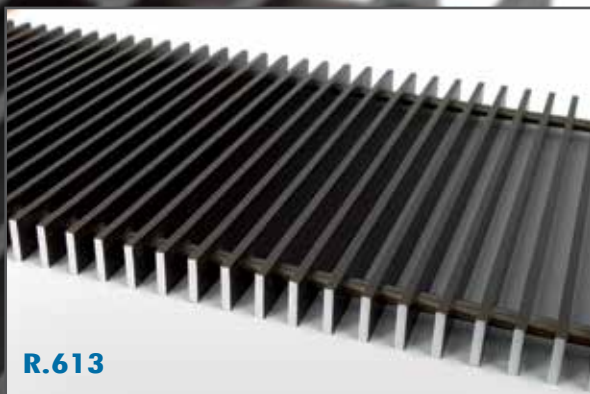

Kiinteät ritilät, anodisoitua alumiinia

Profiili	Ritilän väli	Profiilin väri	Tyyppi
	10 mm	Luonnollinen Messinki Pronssi Musta Maalattu (haluttu RAL)	R.611 R.612 R.613 R.614 R.611.P
	12,5 mm	Luonnollinen Messinki Pronssi Musta Maalattu (haluttu RAL)	R.601 R.602 R.603 R.604 R.601.P
	11 mm	Luonnollinen Messinki Pronssi Musta Maalattu (haluttu RAL)	R.511 R.512 R.513 R.514 R.511.P
	13,5 mm	Luonnollinen Messinki Pronssi Musta Maalattu (haluttu RAL)	R.501 R.502 R.503 R.504 R.501.P