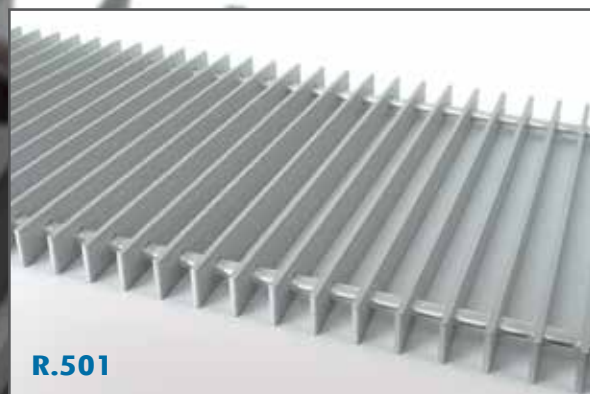

Kiinteät ritilät, anodisoitua alumiinia

Profiili	Ritilän väli	Profiilin väri	Tyyppi
	10 mm	Luonnollinen Messinki Pronssi Musta Maalattu (haluttu RAL)	R.611 R.612 R.613 R.614 R.611.P
	12,5 mm	Luonnollinen Messinki Pronssi Musta Maalattu (haluttu RAL)	R.601 R.602 R.603 R.604 R.601.P
	11 mm	Luonnollinen Messinki Pronssi Musta Maalattu (haluttu RAL)	R.511 R.512 R.513 R.514 R.511.P
	13,5 mm	Luonnollinen Messinki Pronssi Musta Maalattu (haluttu RAL)	R.501 R.502 R.503 R.504 R.501.P