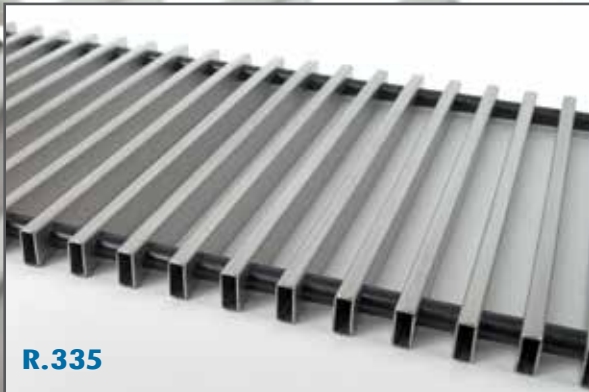

Rullattavat ritilät, RST

Profiili	Ritilän väli	Ritilän holkki : materiaali - väri	Rst-teräs pinta	Tyyppi
	12 mm	PVC vaalea harmaa	Ei kiillotettu	R.301
		PVC vaalea harmaa	Harjattu, karkeus 320	R.331
		PVC musta	Ei kiillotettu	R.302
		PVC musta	Harjattu, karkeus 320	R.332
	15 mm	PVC vaalea harmaa	Ei kiillotettu	R.304
		PVC vaalea harmaa	Harjattu, karkeus 320	R.334
PVC musta		Ei kiillotettu	R.305	
PVC musta	Harjattu, karkeus 320	R.335		
17 mm	PVC vaalea harmaa	Ei kiillotettu	R.307	
	PVC vaalea harmaa	Harjattu, karkeus 320	R.337	
	PVC musta	Ei kiillotettu	R.308	
	PVC musta	Harjattu, karkeus 320	R.338	
	12 mm	RST harjattu, karkeus 320	Harjattu, karkeus 320	R.333
	15 mm	RST harjattu, karkeus 320	Harjattu, karkeus 320	R.336
	17 mm	RST harjattu, karkeus 320	Harjattu, karkeus 320	R.339
	12 mm	RST, kirkas, peilipinta	Kirkas, peilipinta	R.363
	15 mm	RST, kirkas, peilipinta	Kirkas, peilipinta	R.366
	17 mm	RST, kirkas, peilipinta	Kirkas, peilipinta	R.369