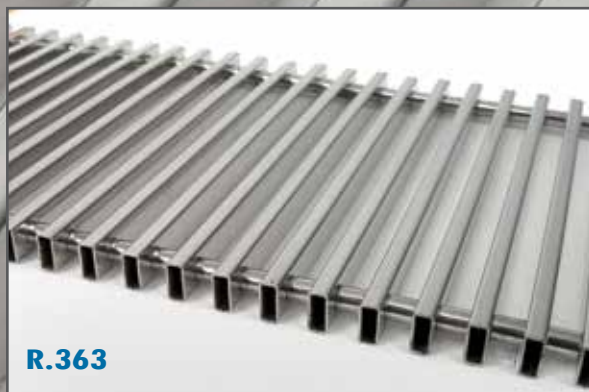

Rullattavat ritilät, RST

Profiili	Ritilän väli	Ritilän holkki : materiaali - väri	Rst-teräs pinta	Tyyppi
	12 mm	PVC vaalea harmaa	Ei kiillotettu	R.301
		PVC vaalea harmaa	Harjattu, karkeus 320	R.331
		PVC musta	Ei kiillotettu	R.302
		PVC musta	Harjattu, karkeus 320	R.332
	15 mm	PVC vaalea harmaa	Ei kiillotettu	R.304
		PVC vaalea harmaa	Harjattu, karkeus 320	R.334
PVC musta		Ei kiillotettu	R.305	
PVC musta	Harjattu, karkeus 320	R.335		
17 mm	PVC vaalea harmaa	Ei kiillotettu	R.307	
	PVC vaalea harmaa	Harjattu, karkeus 320	R.337	
	PVC musta	Ei kiillotettu	R.308	
	PVC musta	Harjattu, karkeus 320	R.338	
	12 mm	RST harjattu, karkeus 320	Harjattu, karkeus 320	R.333
	15 mm	RST harjattu, karkeus 320	Harjattu, karkeus 320	R.336
	17 mm	RST harjattu, karkeus 320	Harjattu, karkeus 320	R.339
	12 mm	RST, kirkas, peilipinta	Kirkas, peilipinta	R.363
	15 mm	RST, kirkas, peilipinta	Kirkas, peilipinta	R.366
	17 mm	RST, kirkas, peilipinta	Kirkas, peilipinta	R.369